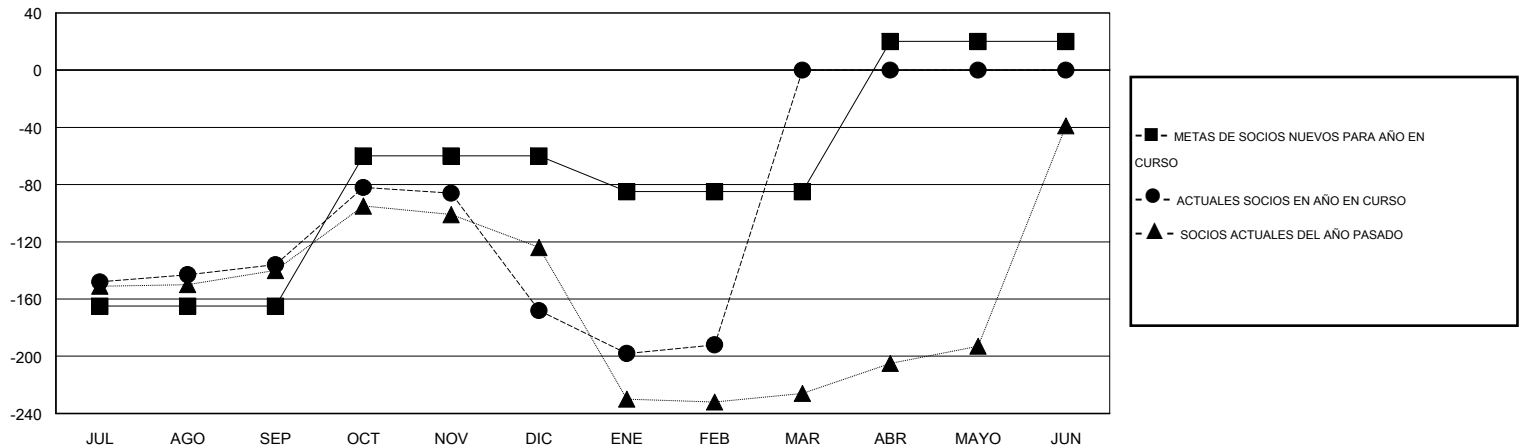

MONTHLY MEMBERSHIP PROGRESS REPORT

District E 4

Results as of: 2/28/2015

GMT: Jaime García Cepeda

UBICACIÓN VENEZUELA

GMT DE AE 3

Clubes					socios				
RESULTADOS DE 2014-2015					RESULTADOS DE 2014-2015				
TRIMESTRE	META DE CLUBES NUEVOS	NUEVOS CLUBES	CLUBES DADOS DE BAJA	GANANCIA/PÉRDIDA NETA	TRIMESTRE	META DE SOCIOS NUEVOS	SOCIOS FUNDADORES Y NUEVOS SOCIOS AÑADIDOS	SOCIOS DADOS DE BAJA	GANANCIA/PÉRDIDA NETA
JUL/AGO/SEP	0	0	0	0	JUL/AGO/SEP	-165	32	168	-136
OCT/NOV/DIC	1	1	3	-2	OCT/NOV/DIC	105	100	132	-32
ENE/FEB/MAR	1	0	0	0	ENE/FEB/MAR	-25	22	46	-24
ABR/MAYO/JUN	1	0	0	0	ABR/MAYO/JUN	105	0	0	0

METAS Y CIFRA ACUMULATIVA DE CLUBES NUEVOS

METAS Y CIFRA ACUMULATIVA DE SOCIOS

CLUBES DADOS DE BAJA: 3	30 CLUBS OF 63 AÑADIERON 1 O MÁS SOCIOS NUEVOS	DISTRIBUCIÓN POR SEXO
		MASCULINO 713 (40.70%)
		FEMENINO 1,039 (59.30%)
SOCIOS DADOS DE BAJA	CLIC AQUÍ PARA DATOS DE SALUD DE CLUB	SOCIOS EN UNIDAD FAMILIAR 667
FALLECIDOS 3		CABEZA DE FAMILIA 266
CLUB CANCELADO 90		NO ES CABEZA DE FAMILIA 401
OTRO 253		
TOTAL 346		